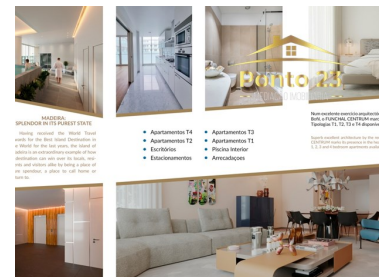

2
sovrum

2
badrum

113,7
Område (m²)

Garage

450 000 €
(EUR €)

T +351 935790603 ² · E imoponto23@gmail.com
Rua de São Fernando 30 9100-173 Santa Cruz
AMI 22891

¹ (Ring till nationellt fast nät) | ² (Nationellt mobilnätssamtal)