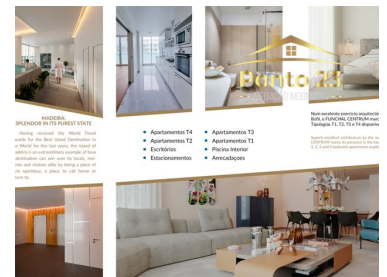

2
спальни

2
В ванных комнатах

113,7
Площадь (m²)

Гараж

450 000 €
(EUR €)

T +351 935790603 ² · E imoponto23@gmail.com
Rua de São Fernando 30 9100-173 Santa Cruz
AMI 22891

¹ (Звонок в национальную фиксированную сеть) | ² (Вызов национальной мобильной сети)