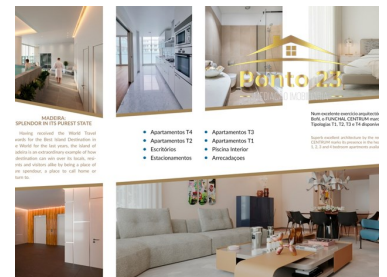

2
спальни

2
В ванных комнатах

113,7
Площадь (m²)

Гараж

450 000 €

(EUR €)

T +351 935790603 ² · E imoponto23@gmail.com
Rua de São Fernando 30 9100-173 Santa Cruz
AMI 22891

¹ (Звонок в национальную фиксированную сеть) | ² (Вызов национальной мобильной сети)