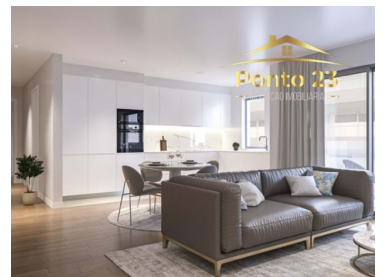

Funchal (Sé) - Apartamento

2

Quartos

2

Casas de banho

92

Área (m²)

475 000 €

(EUR €)

Apartamento no Centro do Funchal

Explore a perspectiva de chamar este magnífico apartamento T2 de lar, situado no centro da cidade do Funchal, ao lado do Centro Comercial La Vie, próximo ao emblemático Jardim Municipal e ao Parque de Santa Catarina. Esta residência, que combina comodidades modernas e uma distribuição funcional, é a escolha ideal para aqueles que buscam conforto e conveniência em um ambiente requintado.

T +351 935790603 ² · E imoponto23@gmail.com

Rua de São Fernando 30 9100-173 Santa Cruz
AMI 22891

¹ (Chamada para rede fixa nacional) | ² (Chamada para rede móvel nacional)