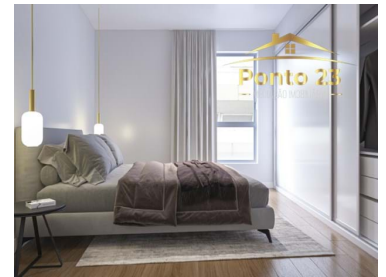

Funchal (Sé) - Apartamento

2

Quartos

2

Casas de banho

92

Área (m²)

475 000 €

(EUR €)

Apartamento no Centro do Funchal

Explore a perspectiva de chamar este magnífico apartamento T2 de lar, situado no centro da cidade do Funchal, ao lado do Centro Comercial La Vie, próximo ao emblemático Jardim Municipal e ao Parque de Santa Catarina. Esta residência, que combina comodidades modernas e uma distribuição funcional, é a escolha ideal para aqueles que buscam conforto e conveniência em um ambiente requintado.

T +351 935790603 ² · E imoponto23@gmail.com

Rua de São Fernando 30 9100-173 Santa Cruz
AMI 22891

¹ (Chamada para rede fixa nacional) | ² (Chamada para rede móvel nacional)