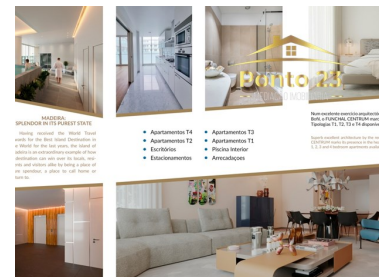

CLASSE ENERGÉTICA

soverom 2

Badene 2

Område (m²) 113,7

Garasje

450 000 €
(EUR €)

T +351 935790603 ² · E imoponto23@gmail.com
Rua de São Fernando 30 9100-173 Santa Cruz
AMI 22891

¹ (Ring til nasjonalt fastnett) | ² (Nasjonalt mobilnettansrop)