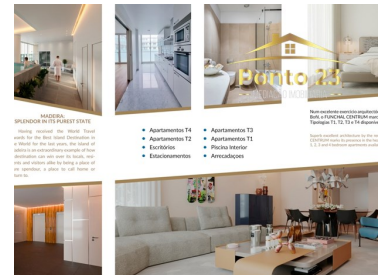

2
slaapkamers

2
badkamers

113,7
Gebied (m²)

Garagem

450 000 €
(EUR €)

T +351 935790603 ² · E imoponto23@gmail.com
Rua de São Fernando 30 9100-173 Santa Cruz
AMI 22891

¹ (Bellen naar landelijk vast netwerk) | ² (Nationale mobiele netwerkoproep)