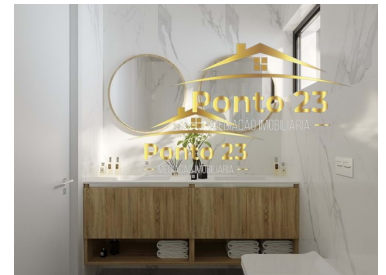

São Martinho - Appartamento

 2
Camere da letto

 2
bagni

 119,3
Area (m²)

Box auto

395 000 €
(EUR €)

AparatrntoT2 in un edificio di lusso a Funchal

Situato nella città di Funchal, lo sviluppo composto da 8 blocchi di soli 2 piani, ridefinirà gli standard del lusso nell'isola di Madeira.