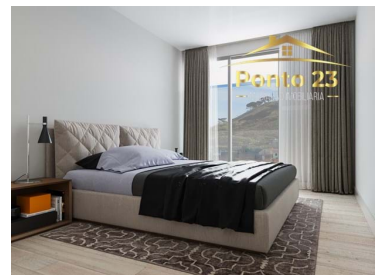

São Martinho - Wohnung

 2
Schlafzimmer

 2
Badezimmer

 125,1
Bereich (m²)

Garage

455 000 €
(EUR €)

Wunderschöne 2-Zimmer-Wohnung

MEHRFAMILIENHAUS, BESTEHEND AUS 17 WOHNUNGEN, DER TYPOLOGIEN T1, T2 UND T3. Es handelt sich um eine prestigeträchtige neue Anlage am Caminho do Amparo - São Martinho. Entworfen mit der Absicht, denen, die es bewohnen, Komfort und Ruhe zu bieten. Die Kombination aus großzügigen Flächen mit hervorragenden Oberflächen macht es zum idealen Ort, um komfortabel zu leben.