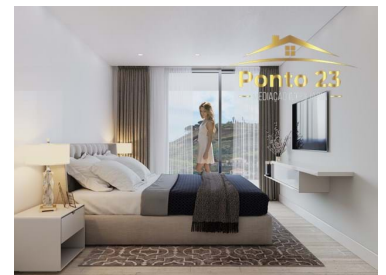

São Martinho - Wohnung

 2
Schlafzimmer

 2
Badezimmer

 125,1
Bereich (m²)

Garage

455 000 €
(EUR €)

Wunderschöne 2-Zimmer-Wohnung

MEHRFAMILIENHAUS, BESTEHEND AUS 17 WOHNUNGEN, DER TYPOLOGIEN T1, T2 UND T3. Es handelt sich um eine prestigeträchtige neue Anlage am Caminho do Amparo - São Martinho. Entworfen mit der Absicht, denen, die es bewohnen, Komfort und Ruhe zu bieten. Die Kombination aus großzügigen Flächen mit hervorragenden Oberflächen macht es zum idealen Ort, um komfortabel zu leben.