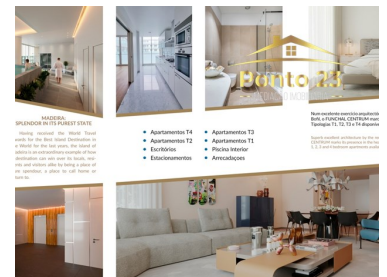

2
Dormitoris

2
Banys

113,7
Área (m²)

450 000 €
(EUR €)

T +351 935790603 ² · E imoponto23@gmail.com
Rua de São Fernando 30 9100-173 Santa Cruz
AMI 22891

¹ (Trucada a la xarxa fixa nacional) | ² (Trucada de la xarxa mòbil nacional)